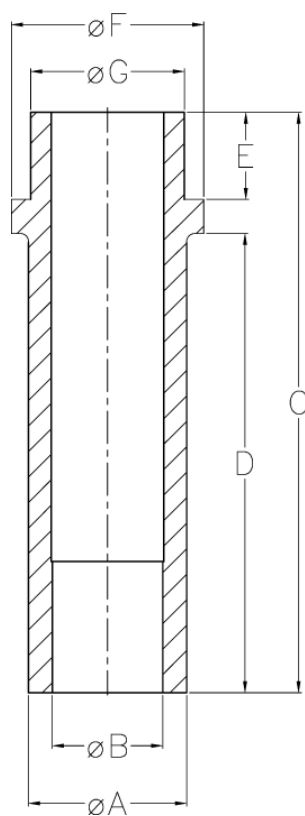

Varenummer: 126210100300
Beskrivelse: Førebøsning 621 0 100.300
For M10

Mål

A = 15 +/- 0,1

B = 10,1 +0,1

C = 73.2

D = 60

E = 8.7

F = 21

G = 16 r6